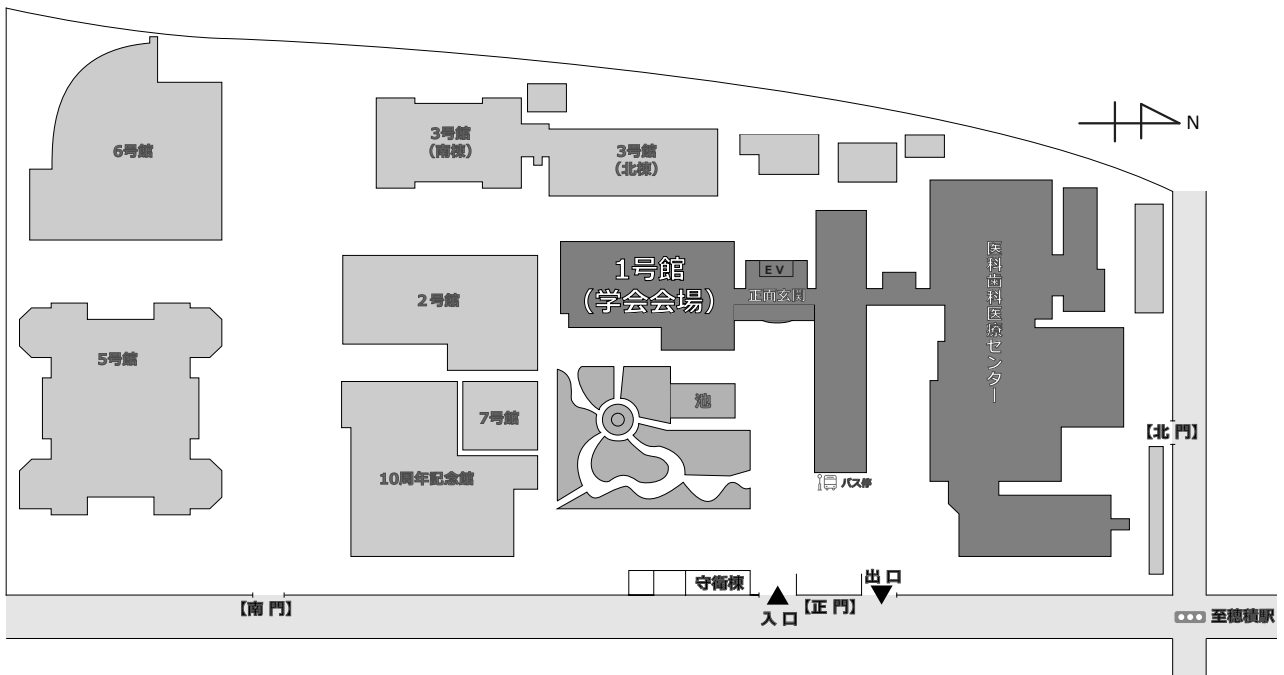

朝日大学キャンパスマップ・学会会場

朝日大学キャンパスマップ

※バス停から正面玄関（1号館）へお進みください。

※正面玄関を入り、エレベーターで3階（学会会場のフロア）へお越してください。

※3階エレベーターホールに受付を設置しております。

※メイン会場へは両隣の講義室入口よりお入りください。

<参考>

朝日大学ホームページ (<https://www.asahi-u.ac.jp>)