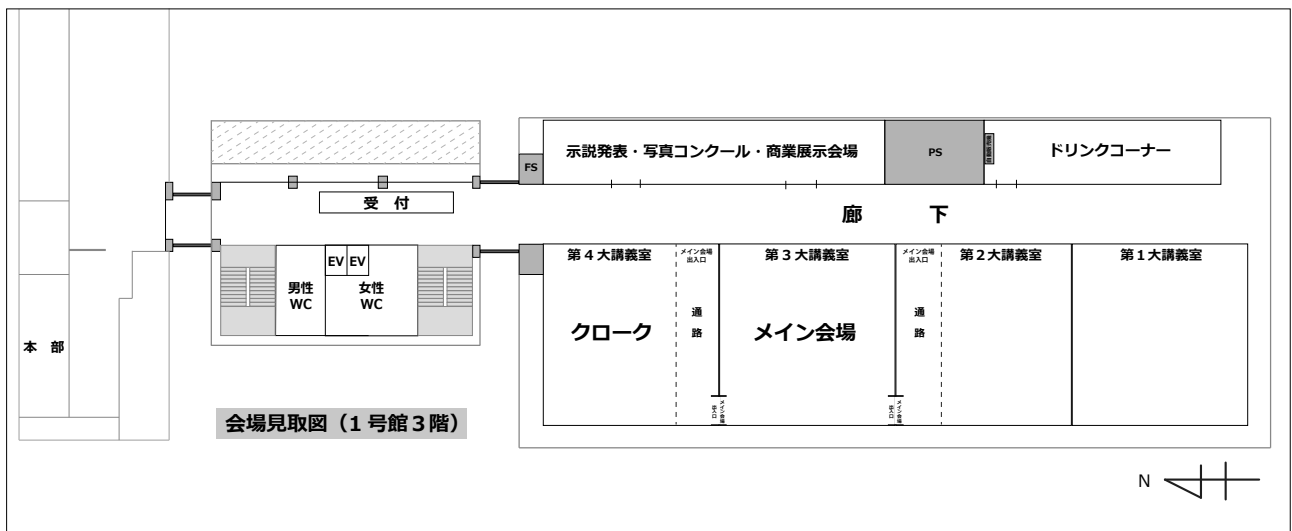

朝日大学キャンパスマップ・学会会場

朝日大学キャンパスマップ

※バス停から正面玄関（1号館）へお進みください。

※正面玄関を入り、エレベーターで3階（学会会場のフロア）へお越してください。

※3階エレベーターホールに受付を設置しております。

※メイン会場へは両隣の講義室入口よりお入りください。

<参考>

朝日大学ホームページ (<https://www.asahi-u.ac.jp>)